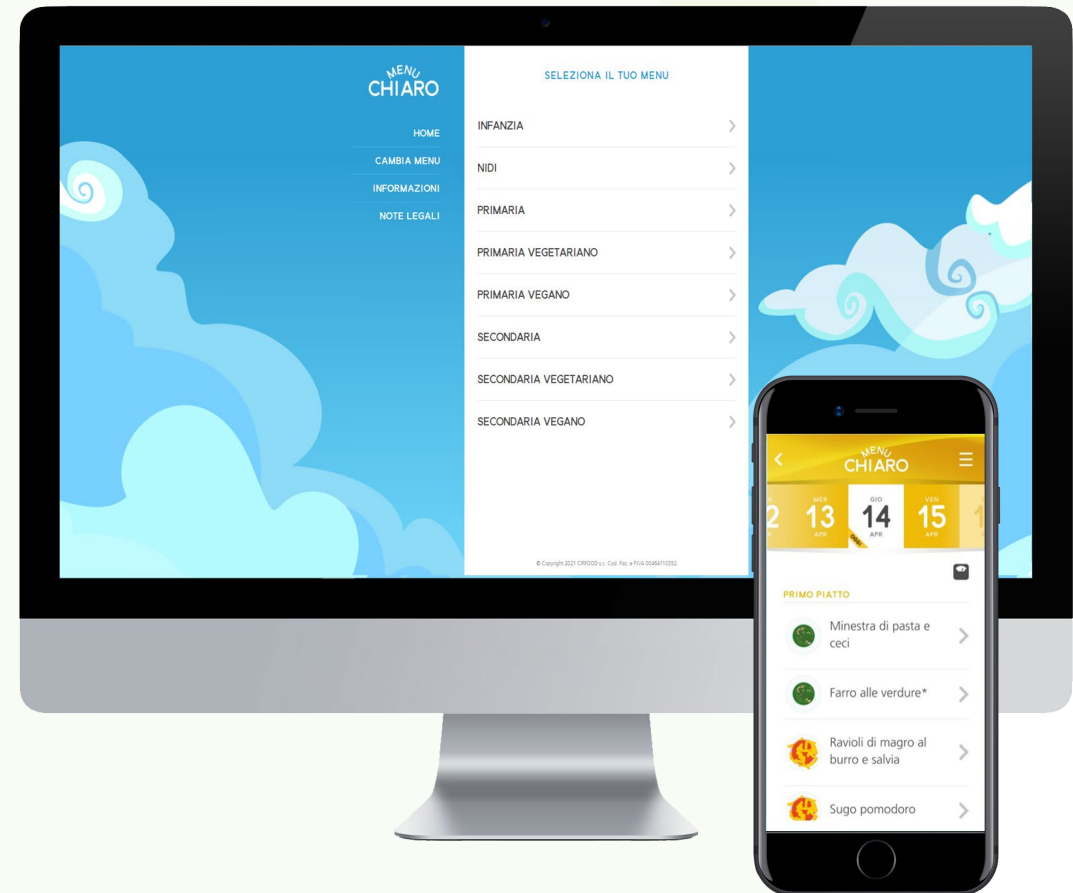

# **MENU CHIARO**

Presentazione Web App - Comune di Ferrara

Feed the future

# MENU CHIARO

LA RISTORAZIONE SCOLASTICA A PORTATA DI SMARTPHONE E PC

**Menu Chiaro** è la web-App sviluppata da **CIRFOOD** che consente di accedere, via **smartphone o PC**, a una descrizione chiara e dettagliata dei menu **serviti nelle scuole, dal nido fino alla scuola secondaria**. Uno strumento che sarà disponibile anche per tutti gli utenti del servizio di ristorazione scolastica del **Comune di Ferrara** e che garantirà alla cittadinanza la massima **trasparenza e accessibilità** alle informazioni sui piatti serviti quotidianamente nelle scuole.

# MENU CHIARO

LA RISTORAZIONE SCOLASTICA A PORTATA DI SMARTPHONE E PC

Menu Chiaro è una web-App **semplice e immediata** che, grazie ad un'interfaccia *user friendly*, consente di raggiungere **rapidamente** le informazioni sul servizio di ristorazione scolastica.

# MENU CHIARO

LA RISTORAZIONE SCOLASTICA A PORTATA DI SMARTPHONE E PC

Gli utenti possono **navigare il menu servito a scuola** e scoprire quello dei giorni successivi. Per ogni piatto è possibile visualizzare gli **ingredienti, i valori nutrizionali** con il dettaglio delle calorie e la presenza di eventuali **allergeni**.