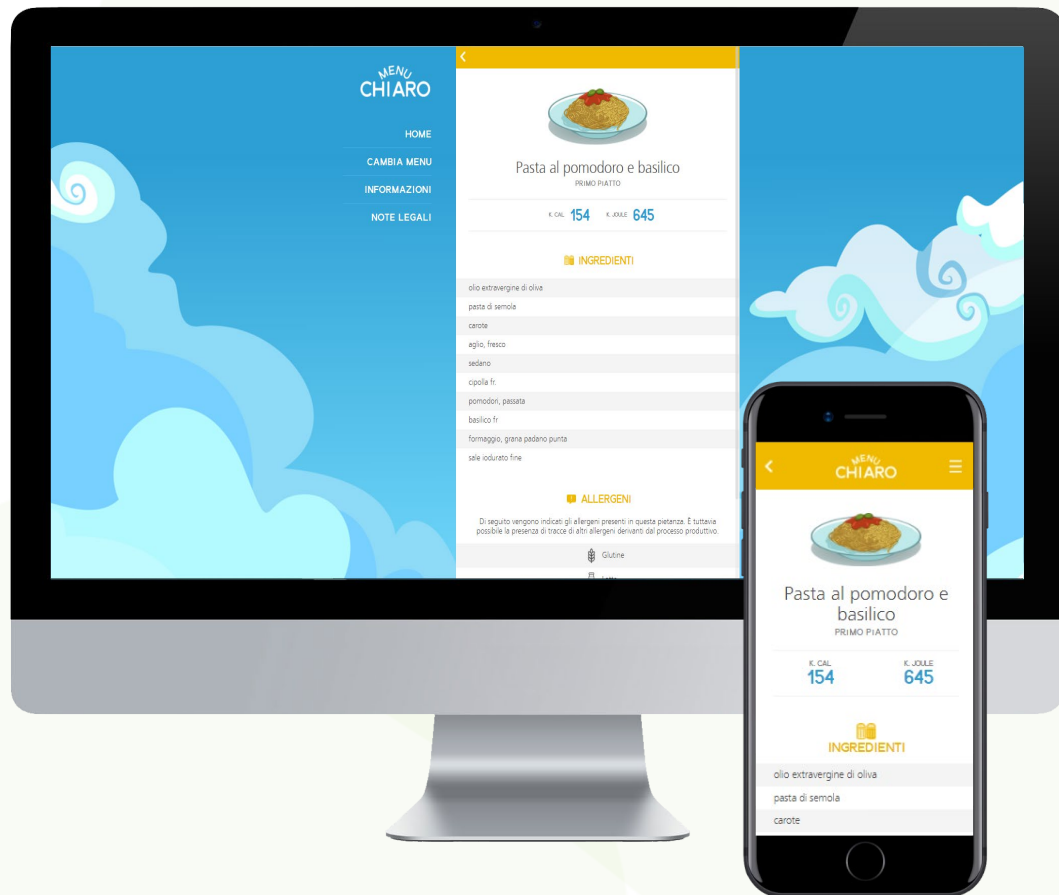

MENU CHIARO

LE FUNZIONALITÀ

ACCEDI ALLE INFO NUTRIZIONALI

Accedi a informazioni dettagliate sui piatti per visualizzare **valori nutrizionali, ingredienti e allergeni.**