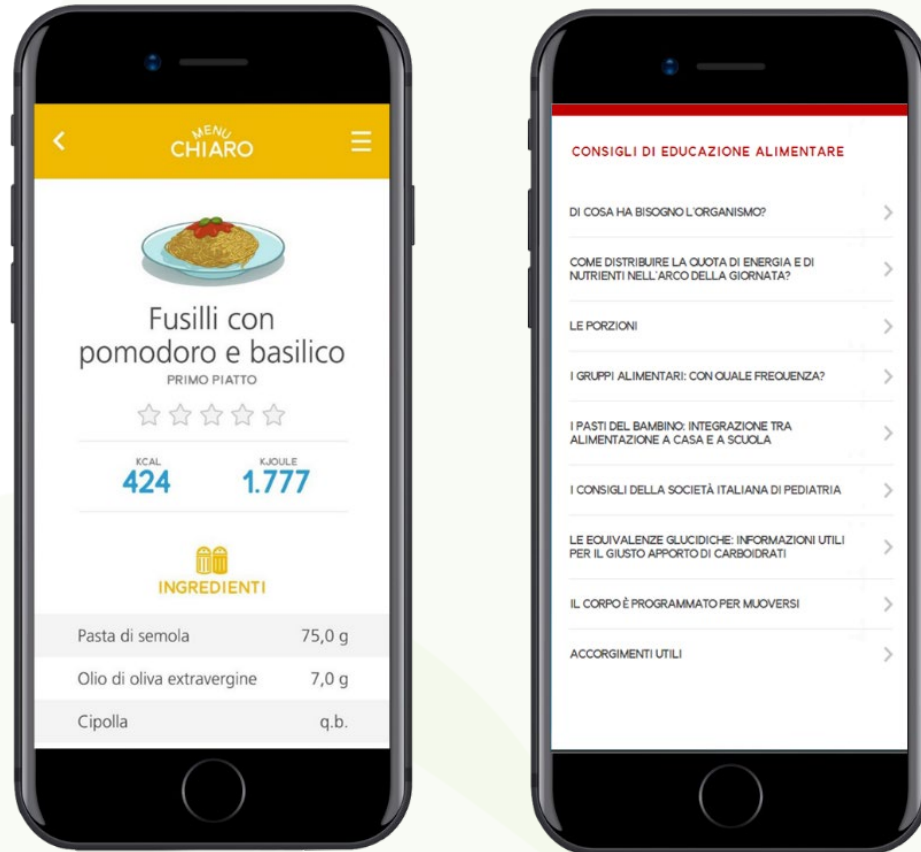

# MENU CHIARO

LA RISTORAZIONE SCOLASTICA A PORTATA DI SMARTPHONE E PC

**Menu Chiaro** è la web-App sviluppata da **CIRFOOD** che consente di accedere, via **smartphone o PC**, a una descrizione chiara e dettagliata dei menu **serviti nelle scuole, dal nido fino alla scuola secondaria**. Uno strumento che sarà disponibile anche per tutti gli utenti del servizio di ristorazione scolastica del **Comune di Ferrara** e che garantirà alla cittadinanza la massima **trasparenza e accessibilità** alle informazioni sui piatti serviti quotidianamente nelle scuole.

# MENU CHIARO

LA RISTORAZIONE SCOLASTICA A PORTATA DI SMARTPHONE E PC

Menu Chiaro è una web-App **semplice e immediata** che, grazie ad un'interfaccia *user friendly*, consente di raggiungere **rapidamente** le informazioni sul servizio di ristorazione scolastica.

# MENU CHIARO

LA RISTORAZIONE SCOLASTICA A PORTATA DI SMARTPHONE E PC

Gli utenti possono **navigare il menu servito a scuola** e scoprire quello dei giorni successivi. Per ogni piatto è possibile visualizzare gli **ingredienti, i valori nutrizionali** con il dettaglio delle calorie e la presenza di eventuali **allergeni**.

**Menu Chiaro** contiene anche **due importanti sezioni** dedicate ai temi dei corretti stili di vita e dei comportamenti alimentari. La prima è il **Calcolo dell'indice di Massa Corporea**, che consente alle famiglie di avere una prima stima sullo stato di forma del proprio bambino. La seconda è dedicata ai **Consigli di Educazione Alimentare**, sviluppata in collaborazione con gli esperti di **ADI**, Associazione Italiana di Dietetica e Nutrizione Clinica.