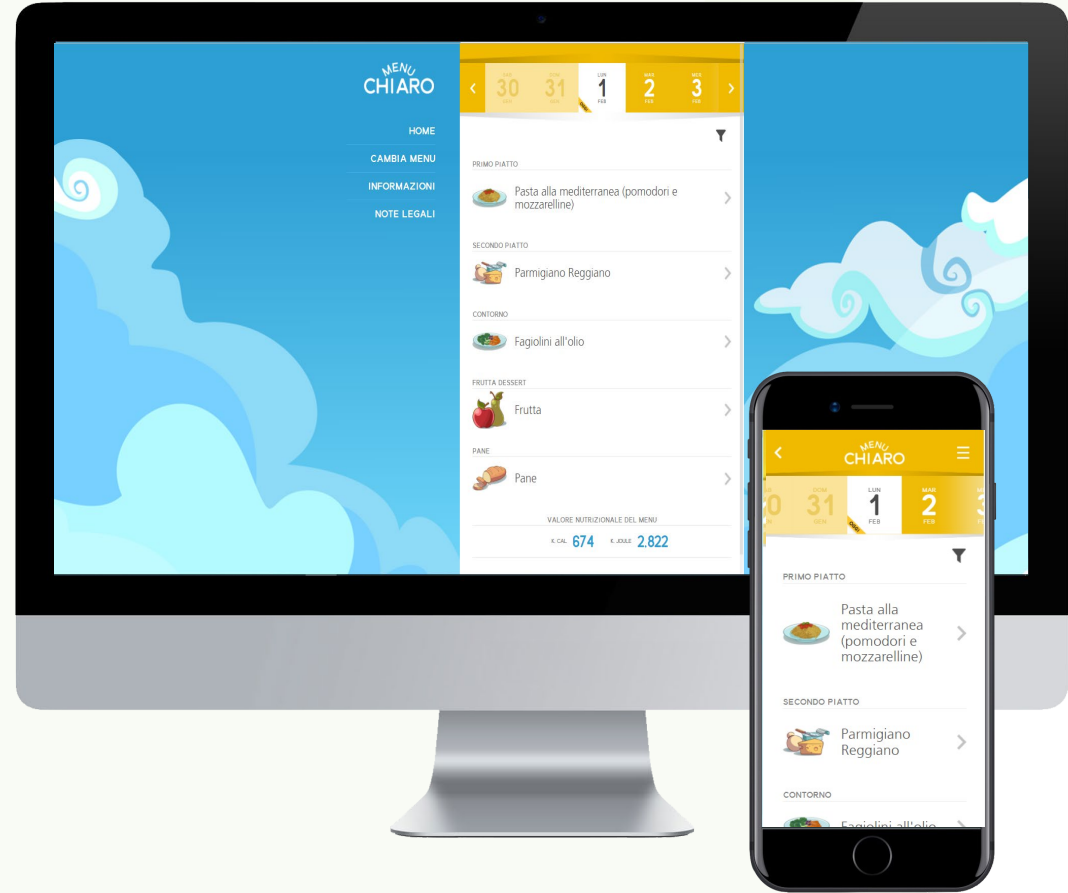

MENU CHIARO

LE FUNZIONALITÀ

VISUALIZZA IL MENU DEL GIORNO

Visualizza il menu del giorno e dei giorni successivi per pianificare e **monitorare costantemente l'alimentazione del tuo bambino.**